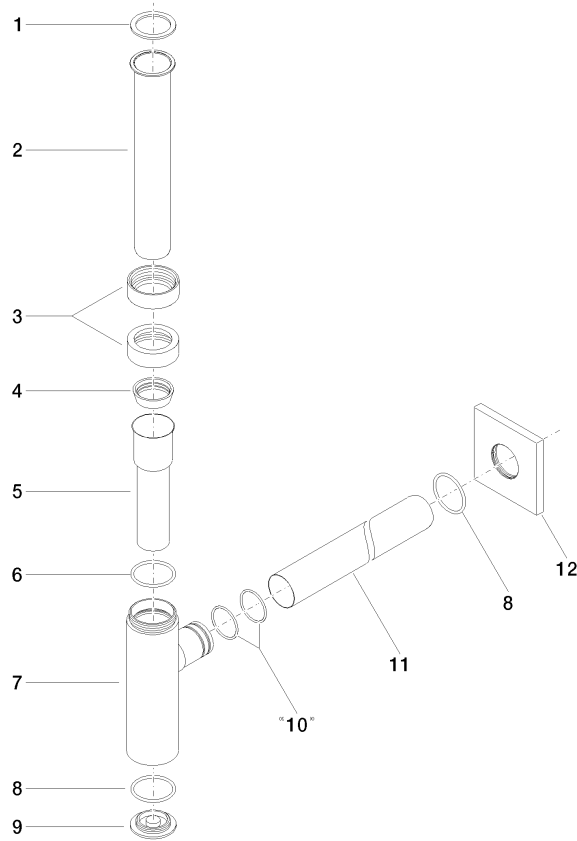

Siphon for basin 1 1/4" - Brushed Champagne (22kt Gold)

IMO

10 060 780

• rosette 78 x 78 mm

Fits: IMO, MEM, CL.1, CYO

	Brushed Champagne (22kt Gold)	10 060 780-46
	Chrome	10 060 780-00
	Brushed Platinum	10 060 780-06
	Platinum	10 060 780-08
	Dark Chrome	10 060 780-19
	Brushed Durabrass (23kt Gold)	10 060 780-28
	Matte Black	10 060 780-33
	Champagne (22kt Gold)	10 060 780-47
	Brushed Chrome	10 060 780-93
	Brushed Dark Platinum	10 060 780-99

10 060 780

mm [inches]

10 060 780

Parts for other finishes can be found here: [Chrome](#)

Spare parts list

No.	Item Number	Name	Quantity used	Delivery time
1	09 14 20 060 90	seal	1	2
2	09 28 23 007-46	pipe	1	30
3	09 23 30 022-46	nut	2	30
4	09 14 03 015 90	seal	1	2
5	09 28 23 019-46	pipe	1	-
Spare part can no longer be ordered, please order the replacement item				
6	09 14 10 149 90	seal	1	2
7	04 11 01 045 00-46	casing	1	30
8	09 14 10 148 90	seal	2	2
9	09 21 02 004-46	lid	1	30
10	09 14 10 112 90	seal	2	2
11	09 28 23 018-46	pipe	1	30
12	09 27 78 021-46	rosette	1	30